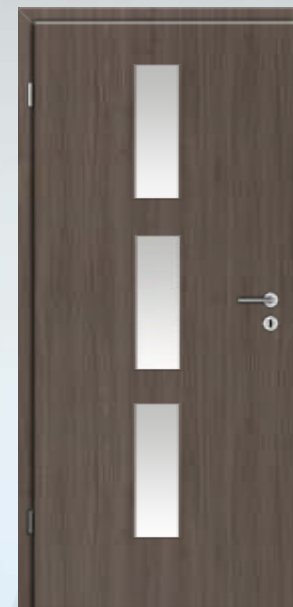

PRÜM
Designové dveře

1 Quattro T3/LA CPL Pera dark

Nové modely dveří v programu

Quattro

Varianty provedení:

T3 T3-B T3-S T3/LA T3/LA-B T3/LA-S

T4 T4-B T4-S T4/LA T4/LA-B T4/LA-S

Možné povrchové úpravy: CPL

Dýha

Lak

Zasklívací lišty:

FH 2017 FW 2017 PH 20 PW 20
CPL nebo nerez*

B - prosklení u pantů
S - prosklení u zámku

* nerez lišta nelze u modelů T3 (B, S) a T4 (B, S)