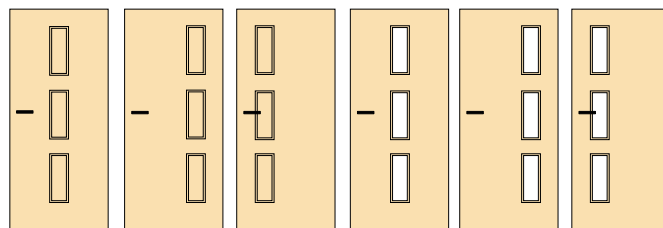

PRÜM
Designové dveře

1 Quattro T3/LA CPL Pera dark

Nové modely dveří v programu

Quattro

Varianty provedení:

T3 T3-B T3-S T3/LA T3/LA-B T3/LA-S

T4 T4-B T4-S T4/LA T4/LA-B T4/LA-S

Možné povrchové úpravy: CPL

Dýha

Lak

Zasklívací lišty:

FH 2017 FW 2017 PH 20 PW 20
CPL nebo nerez*

B - prosklení u pantů
S - prosklení u zámku

* nerez lišta nelze u modelů T3 (B, S) a T4 (B, S)