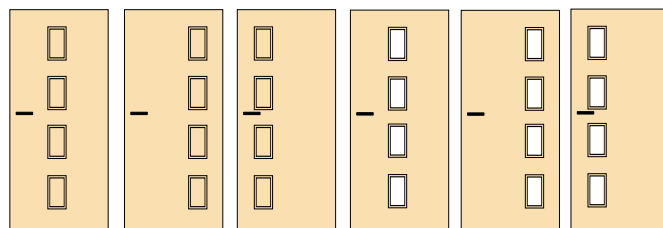

PRÜM
Designové dveře

1 Quattro T3/LA CPL Pera dark

Nové modely dveří v programu

Quattro

Varianty provedení:

T3 T3-B T3-S T3/LA T3/LA-B T3/LA-S

T4 T4-B T4-S T4/LA T4/LA-B T4/LA-S

Možné povrchové úpravy: CPL

Dýha

Lak

Zasklívací lišty:

FH 2017 FW 2017 PH 20 PW 20
CPL nebo nerez*

B - prosklení u pantů
S - prosklení u zámku

* nerez lišta nelze u modelů T3 (B, S) a T4 (B, S)